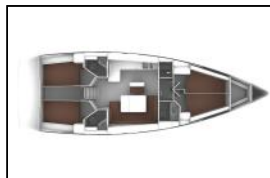

Sailing yacht Bavaria Cruiser 46 AF-B46

Autopilot: Autopilot,
Bimini: Bimini,
Bow thruster: Bow thruster,
Chart plotter: Colour chart plotter, GPS,
Cockpit speakers: Cockpit speakers,
Dinghy: Dinghy,
Furling genoa: Furling genoa,
General: Life jackets,
Generator: Generator 220V,
Inverter: Inverter 220V,
Radio-CD player: Radio-CD Player,
Solar panel: Solar panel,
Sprayhood: Sprayhood,

Yacht ID: 88105
Yachttyp: Sailing yacht
Yacht: [Bavaria Cruiser 46 AF-B46](#)
Marina: Greece / Kavala
Production year: 2022
Cabins: 4 (4)
Deposit: € 3.000,00

Price per week / Season 2024

28.09. - 01.01.	01.01. - 26.04.	26.04. - 24.05.	
€ 3.570	€ 2.080	€ 3.100	
24.05. - 14.06.	14.06. - 26.07.	26.07. - 16.08.	16.08. - 23.08.
€ 4.500	€ 5.000	€ 5.700	€ 5.000
23.08. - 27.09.	27.09. - 31.12.		
€ 4.565	€ 3.300		