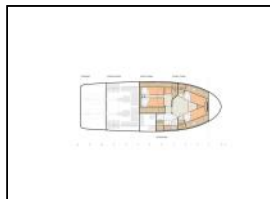

## Motor yacht Greenline 40 Lady Elma

Yacht ID: 89350  
 Yachttyp: Motor yacht  
 Yacht: [Greenline 40 Lady Elma](#)  
 Marina: Croatia / Marina Kornati, Biograd  
 Production year: 2022  
 Cabins: 2 (2)  
 Deposit: € 3.000,00