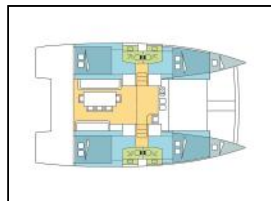

Catamaran Bali 4.0 INAGUA

Deck: Bathing platform, Bimini top, Cockpit cushions, Cockpit table, Cockpit/stern, outside shower, Davit, Dinghy, Electric anchor windlass, Swimming ladder,
Entertainment: Outside speakers,
Galley: Freezer, Refrigerator,
Interior: Electric fans in cabins,
Navigation: Autopilot, GPS chart plotter, Speedometer (Speed log), Wind instrument/Anemometer,
Sails: Electric winch, Lazy bag, Lazy jacks,
Yacht electrics: Converter 220V/12V, Inverter, Plug 220V, 12 V, Solar panels, VHF radio ,

Yacht ID: 90874
 Yachttyp: Catamaran
 Yacht: [Bali 4.0 INAGUA](#)
 Marina: Mexico / La Paz, Costa Baja Marina
 Production year: 2018
 Cabins: 4 + 2
 Deposit: € 5.000,00

Price per week / Season 2024

21.12. - 27.12.	28.12. - 03.01.	04.01. - 10.01.	
€ 4.645	€ 6.710	€ 3.580	
11.01. - 17.01.	18.01. - 24.01.	25.01. - 31.01.	01.02. - 07.02.
€ 3.240	€ 3.225	€ 3.240	€ 3.825
08.02. - 14.02.	15.02. - 21.02.	22.02. - 28.02.	01.03. - 07.03.
€ 4.650	€ 5.090	€ 5.880	€ 4.445
08.03. - 21.03.	22.03. - 04.04.		
€ 4.995	€ 5.550		
05.04. - 11.04.	12.04. - 18.04.	19.04. - 25.04.	26.04. - 02.05.
€ 6.105	€ 5.115	€ 4.720	€ 4.660
03.05. - 09.05.	10.05. - 16.05.	17.05. - 06.06.	07.06. - 20.06.
€ 4.670	€ 4.500	€ 4.300	€ 3.855