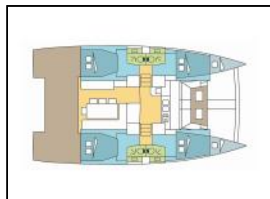

Catamaran Bali 4.1 LINDIR

Deck: Bimini top, Cockpit cushions, Cockpit table, Cockpit/stern, outside shower, Davit, Dinghy with outboard engine, Electric anchor windlass, Swimming ladder,
Entertainment: Outside speakers, Radio,
Galley: Freezer, Oven, Refrigerator, Stove,
Interior: Electric fans in cabins, Electric toilet,
Navigation: Autopilot, GPS chart plotter, Wind/speed/depth instruments,
Sails: Electric winch, Lazy bag, Lazy jacks,
Yacht electrics: Converter 220V/12V, Inverter, Solar panels, VHF radio, Watermaker - desalinator,

Yacht ID: 91328
 Yachttyp: Catamaran
 Yacht: [Bali 4.1 LINDIR](#)
 Marina: French Polynesia / Raiatea (Tahiti)
 Production year: 2021
 Cabins: 4 + 2
 Deposit: € 5.000,00

Price per week / Season 2024

30.11. - 20.12.			
€ 2.660			
21.12. - 27.12.	28.12. - 03.01.	04.01. - 10.01.	11.01. - 17.01.
€ 3.370	€ 3.985	€ 3.020	€ 3.010
18.01. - 24.01.	25.01. - 31.01.	01.02. - 07.02.	08.02. - 14.02.
€ 2.510	€ 2.505	€ 2.520	€ 2.510
15.02. - 21.02.	22.02. - 28.02.	01.03. - 07.03.	08.03. - 14.03.
€ 2.910	€ 3.355	€ 3.340	€ 3.640
15.03. - 21.03.	22.03. - 28.03.	29.03. - 04.04.	05.04. - 11.04.
€ 3.185	€ 3.545	€ 3.830	€ 3.850
12.04. - 18.04.	19.04. - 25.04.	26.04. - 02.05.	03.05. - 09.05.
€ 4.595	€ 5.255	€ 7.930	€ 7.900
10.05. - 16.05.	17.05. - 23.05.	24.05. - 30.05.	31.05. - 06.06.
€ 5.750	€ 5.445	€ 5.175	€ 5.225