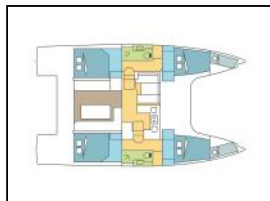

## Catamaran Nautitech 40 Open JEMILYA\_DB

Yacht ID: 91545  
 Yachttyp: Catamaran  
 Yacht: [Nautitech 40 Open JEMILYA\\_DB](#)  
 Marina: Bahamas / Nassau Palm Cay Marina  
 Production year: 2014  
 Cabins: 4 + 2  
 Deposit: € 4.000,00