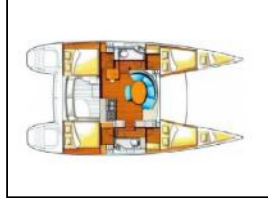

Catamaran Lagoon 380 Mahi Mahi

Yacht ID: 91927
Yachttyp: Catamaran
Yacht: [Lagoon 380 Mahi Mahi](#)
Marina: Balearics / Palma de Mallorca, Marina Naviera Balear
Production year: 2001
Cabins: 4 (4 (+2))
Deposit: € 2.000,00