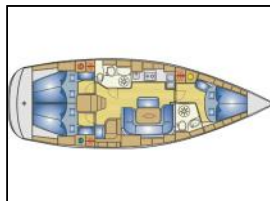

Sailing yacht Bavaria 39 Cruiser Planis

Bimini: Bimini top,
Chart plotter: GPS Plotter,
Cockpit speakers: Speakers on cockpit,
Dinghy: Dinghy,
Electric winches: Electric anchor winch,
General: 220V socket, Battened mainsail, Battery charger, Cockpit table, Echo sounder, Hot Water, Roller genoa, Speedometer, Steering, VHF, Windmeter,
Inverter: Inverter,
Outboard engine: Outboard,
Radio-CD player: Radio CD/MP3/AUX ,
Refrigerator: Refrigerator,
Solar panel: Solar panel,
Sprayhood: Sprayhood,

Yacht ID: 96328
 Yachttyp: Sailing yacht
 Yacht: [Bavaria 39 Cruiser Planis](#)
 Marina: Greece / Kefalonia
 Production year: 2006
 Cabins: 3 (3)
 Deposit: € 2.500,00

Price per week / Season 2024

01.01. - 20.05.	20.05. - 24.06.	24.06. - 29.07.	
€ 1.450	€ 1.700	€ 1.950	
29.07. - 19.08.	19.08. - 02.09.	02.09. - 30.09.	30.09. - 18.05.
€ 2.300	€ 2.150	€ 1.950	€ 1.450
24.08. - 07.09.	07.09. - 05.10.	05.10. - 17.05.	
€ 2.150	€ 1.700	€ 1.450	
17.05. - 21.06.	21.06. - 06.09.	06.09. - 04.10.	04.10. - 29.11.
€ 1.700	€ 1.800	€ 1.700	€ 1.450