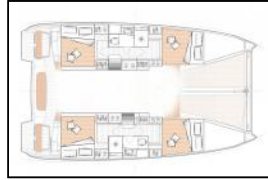

Catamaran Excess 11 Lady Ellen - 1809/2024

Yacht ID: 97784
 Yachttyp: Catamaran
 Yacht: [Excess 11 Lady Ellen - 1809/2024](#)
 Marina: Balearics / Palma de Mallorca, Marina Naviera Balear
 Production year: 2023
 Cabins: 4
 Deposit: € 0,00