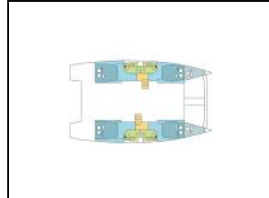

Catamaran Bali 4.4 ALLAMANDA

Deck: Bimini top, Cockpit cushions, Cockpit table, Cockpit/stern, outside shower, Davit, Electric anchor windlass, Grill (Barbecue) , Remote control for anchor winch with chain counter at helm, Swimming ladder,
Galley: Oven, Refrigerator,
Interior: Electric fans in cabins, Electric toilet,
Navigation: AIS, Autopilot, GPS chart plotter, Speedometer (Speed log), Wind instrument/Anemometer,
Sails: Electric winch, Lazy bag, Lazy jacks,
Yacht electrics: Air condition, Alternator, Battery charger , Generator, Inverter, Service batteries, Shore connection 220 V, Solar panels, VHF radio , Watermaker - desalinator,

Yacht ID: 99888
 Yachttyp: Catamaran
 Yacht: [Bali 4.4 ALLAMANDA](#)
 Marina: Caribbean / La Marina Bas du Fort
 Production year: 2024
 Cabins: 4 + 2
 Deposit: € 6.000,00

Price per week / Season 2024

16.11. - 22.11. € 4.210	23.11. - 29.11. € 6.585	30.11. - 13.12. € 6.325	14.12. - 20.12. € 4.955
04.01. - 10.01. € 6.640	11.01. - 17.01. € 6.595	18.01. - 24.01. € 7.385	25.01. - 31.01. € 7.355
01.02. - 14.02. € 7.785	15.02. - 21.02. € 7.810	22.02. - 28.02. € 7.825	
01.03. - 07.03. € 7.755	08.03. - 14.03. € 8.080	15.03. - 28.03. € 8.085	
29.03. - 04.04. € 7.405	05.04. - 11.04. € 6.400	12.04. - 18.04. € 6.425	19.04. - 25.04. € 6.910
26.04. - 02.05. € 7.405	03.05. - 09.05. € 6.400	10.05. - 16.05. € 6.425	17.05. - 23.05. € 6.910